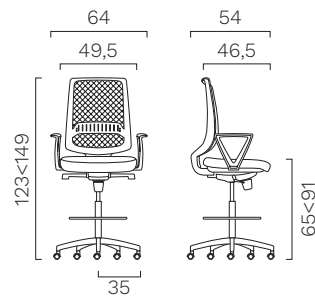

réglage en hauteur

par vérin à gaz. Permet une excursion de 26 cm.

piètement

à 5 branches en nylon noir ou en aluminium poli. Roulettesivotantes à double galet, en caoutchouc et autofreinées (Ø 50 mm).

finition piètement

Cat. G

Focus

Focus Melange

Savanna

ABAQUE

Piètement à 5 branches sur roulettes

Sans accoudoirs

Avec accoudoirs fixes