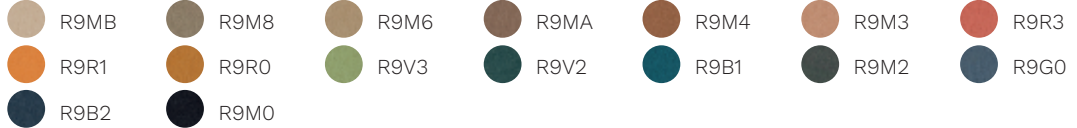

Cat. G

Focus