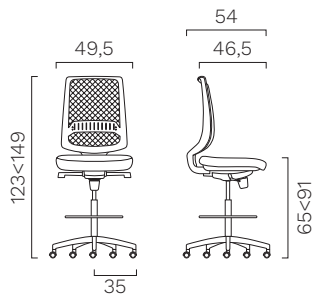

réglage en hauteur

par vérin à gaz. Permet une excursion de 26 cm.

piètement

à 5 branches en nylon noir ou en aluminium poli. Roulettesivotantes à double galet, en caoutchouc et autofreinées (Ø 50 mm).

finition piètement

Cat. G

Focus

Focus Melange

Savanna

ABAQUE

Piètement à 5 branches sur roulettes

Sans accoudoirs

Avec accoudoirs fixes