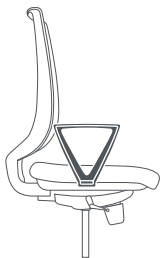

LOL

Lol Stool - Tabouret

FREZZA

CARACTÉRISTIQUES TECHNIQUES

dossier en nylon avec revêtement en résille élastique en polyester opportunément tendue, avec support lombaire réglable en hauteur (50 mm). Il permet d'ajuster en hauteur la position du dossier pour garantir un support lombaire adéquat, en offrant une protection adaptée aux disques intervertébraux et à la colonne vertébrale. Disponible avec dossier moyen.

assise en hêtre multiplis, garnissage en polyuréthane flexible sans CFC, carter de protection sous l'assise du siège en polypropylène noir.

repose-pieds en aluminium moulé sous pression peint, antidérapant, réglable en hauteur.

accoudoirs fixes: en nylon noir.

mécanisme

synchronisé réglable sur 4 positions avec réglage de la résistance du dossier en fonction du poids de l'utilisateur. Ce mécanisme suit dynamiquement l'utilisateur dans tous les mouvements naturels de son corps ; l'assise et le dossier changent d'inclinaison de manière synchrone, ce qui permet d'alléger la tension sur la musculature dorsale. La tension du mouvement est réglable, s'adaptant aux caractéristiques du corps et aux préférences de l'utilisateur. Le bon rapport d'inclinaison siège/dossier facilite la circulation sanguine en réduisant la sensation de lourdeur dans les membres inférieurs. Le système de déblocage antichoc permet le contrôle du mouvement du dossier par l'utilisateur au moment de la relâche.

réglage en hauteur

par vérin à gaz. Permet une excursion de 26 cm.

piètement

à 5 branches en nylon noir ou en aluminium poli. Roulettesivotantes à double galet, en caoutchouc et autofreinées (Ø 50 mm).

finition piètement