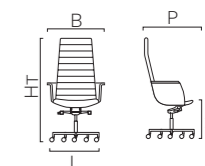

KEY LOUNGE

Seduta lounge con schienale alto e braccioli imbottiti e rivestiti. Base a 4 razze in alluminio verniciato nero. Ottomano con base a 4 razze in alluminio verniciato nero.

Lounge chair with high backrest and padded and upholstered armrests. 4-star black varnished aluminium base. Ottoman with 4-star black varnished base.

Chaise lounge avec dossier haut et accoudoirs rembourrés et revêtus. Piètement 4 branches en aluminium peint noir. Ottoman avec piètement à 4 branches en aluminium peint noir.

Ecriture: S4M0

Key

Specifiche tecniche / Technical specifications / Caractéristiques techniques

KEY EXECUTIVE

L 68 cm; **B** 62 cm
P 64 cm
Hs 44<51 cm
HT 129<136 cm

L 68 cm; **B** 74 cm
P 64 cm
Hs 44<51 cm
HT 129<136 cm

L 68 cm; **B** 62 cm
P 61 cm
Hs 44<51 cm
HT 96<103 cm

L 68 cm; **B** 74 cm
P 61 cm
Hs 44<51 cm
HT 96<103 cm

KEY MEETING

L 68 cm; **B** 62 cm
P 61 cm
Hs 43<50 cm
HT 95<102 cm

L 68 cm; **B** 74 cm
P 61 cm
Hs 43<50 cm
HT 95<102 cm

L 68 cm; **B** 62 cm
P 61 cm
Hs 44<51 cm
HT 96<103 cm

L 68 cm; **B** 52 cm
P 54 cm
Hs 43<50 cm
HT 82<89 cm

L 68 cm; **B** 50 cm
P 54 cm
Hs 43<50 cm
HT 82<89 cm

KEY VISITOR

L 72 cm; **B** 52 cm
P 54 cm
Hs 43<56,5 cm
HT 79,5<93 cm

L 72 cm; **B** 50 cm
P 54 cm
Hs 43<56,5 cm
HT 79,5<93 cm

L 82 cm; **B** 74 cm
P 94 cm
Hs 40 cm
HT 112 cm

L 82 cm; **B** 62 cm
P 94 cm
Hs 40 cm
HT 112 cm

L 72 cm; **B** 60 cm
P 53 cm
Hs 41<54 cm

KEY LOUNGE

L 82 cm; **B** 62 cm
P 94 cm
Hs 40 cm
HT 112 cm

L 72 cm; **B** 60 cm
P 53 cm
Hs 41<54 cm