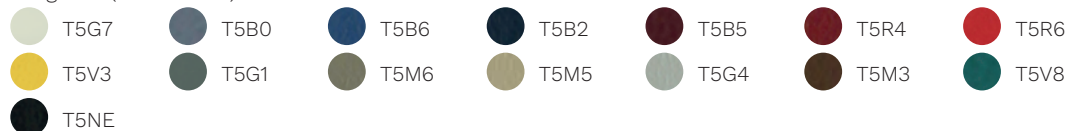

Connect

Rivet

Era

T8R0	T8R1	T8R2	T8R3	T8R9	T8V8	T8V2
T8V5	T8V6	T8V0	T8G1	T8G4	T8BA	T8BB
T8G6	T8NE					

Go Check

T9B7	T9B8	T9B9	T9R5	T9R6	T9R7	T9V0
T9V2	T9V3	T9G0	T9G2	T9G4		

Rondo

R0B3	R0B4	R0R1	R0R0	R0R4	R0M0	R0G2
R0G0	R0M3	R0V1	R0V3	R0NE		

**Cat. G**

Remix 3

RIO3	RIRB	RIRG	RIRE	RIBR	RIO1	RIMC
RITA	RIBE	RIEC	RIH2	RIGC	RILV	RIB4
RIA4	RIB1	RIV4	RIGB	RIG2	RIR2	RIV1
RIO4	RIYE	RIV3	RIGR			

Oceanic

S2B4	S2B3	S2B2	S2R1	S2R2	S2R0	S2V2
S2V0	S2G0	S2M0				