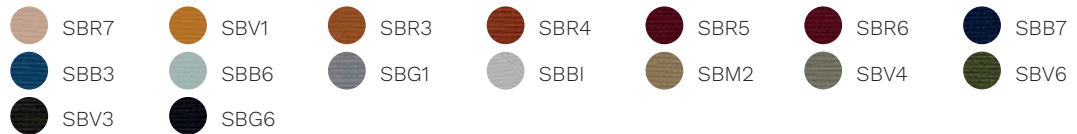

Cat. F

Step

Chili

Stromboli

Silvertex

Valencia

Jet

Magnum (eco-leather)

Connect

Rivet

Era

T8R0	T8R1	T8R2	T8R3	T8R9	T8V8	T8V2
T8V5	T8V6	T8V0	T8G1	T8G4	T8BA	T8BB
T8G6	T8NE					

Go Check

T9B7	T9B8	T9B9	T9R5	T9R6	T9R7	T9V0
T9V2	T9V3	T9G0	T9G2	T9G4		

Rondo

R0B3	R0B4	R0R1	R0R0	R0R4	R0M0	R0G2
R0G0	R0M3	R0V1	R0V3	R0NE		

**Cat. G**

Remix 3

RIO3	RIRB	RIRG	RIRE	RIBR	RIO1	RIMC
RITA	RIBE	RIEC	RIH2	RIGC	RILV	RIB4
RIA4	RIB1	RIV4	RIGB	RIG2	RIR2	RIV1
RIO4	RIYE	RIV3	RIGR			

Oceanic

S2B4	S2B3	S2B2	S2R1	S2R2	S2R0	S2V2
S2V0	S2G0	S2M0				