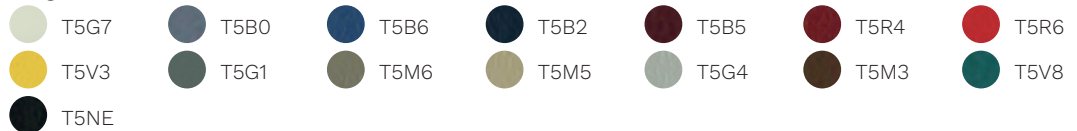

Cat. F

Step

Chili

Stromboli

Silvertex

Valencia

Jet

Magnum ((simili-cuir))

Connect

Rivet

Era

T8R0	T8R1	T8R2	T8R3	T8R9	T8V8	T8V2
T8V5	T8V6	T8V0	T8G1	T8G4	T8BA	T8BB
T8G6	T8NE					

Go Check

T9B7	T9B8	T9B9	T9R5	T9R6	T9R7	T9V0
T9V2	T9V3	T9G0	T9G2	T9G4		

Rondo

R0B3	R0B4	R0R1	R0R0	R0R4	R0M0	R0G2
R0G0	R0M3	R0V1	R0V3	R0NE		

**Cat. G**

Remix 3

RIO3	RIRB	RIRG	RIRE	RIBR	RIO1	RIMC
RITA	RIBE	RIEC	RIH2	RIGC	RILV	RIB4
RIA4	RIB1	RIV4	RIGB	RIG2	RIR2	RIV1
RIO4	RIYE	RIV3	RIGR			

Oceanic

S2B4	S2B3	S2B2	S2R1	S2R2	S2R0	S2V2
S2V0	S2G0	S2M0				