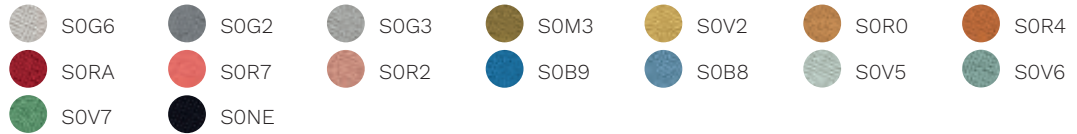

**Cat. D**

King Flex

-  XFML
-  XFB2
-  XFAZ
-  XFH6
-  XFB4
-  XFBX
-  XFRM
-  XFZC
-  XFM0
-  XFS2
-  XFYD
-  XFYS
-  XFV1
-  XFVM
-  XFV0
-  XFB0
-  XFGC
-  XFGS
-  XFJ1
-  XFM1
-  XFCD
-  XFZ0

Time

Skill ((simili-cuir))

Cat. F

Step

Chili

Stromboli

Silvertex

Valencia

Jet

Magnum ((simili-cuir))

Connect

Rivet

Era

T8R0	T8R1	T8R2	T8R3	T8R9	T8V8	T8V2
T8V5	T8V6	T8V0	T8G1	T8G4	T8BA	T8BB
T8G6	T8NE					

Go Check

T9B7	T9B8	T9B9	T9R5	T9R6	T9R7	T9V0
T9V2	T9V3	T9G0	T9G2	T9G4		

Rondo

R0B3	R0B4	R0R1	R0R0	R0R4	R0M0	R0G2
R0G0	R0M3	R0V1	R0V3	R0NE		