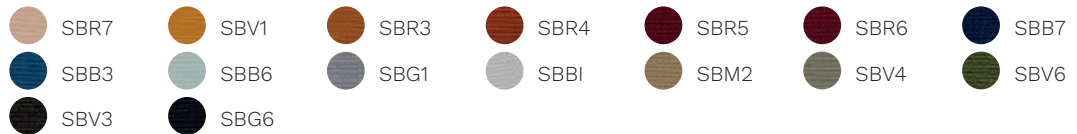

**Cat. D**

King Flex

-  XFML
-  XFB2
-  XFAZ
-  XFH6
-  XFB4
-  XFBX
-  XFRM
-  XFZC
-  XFM0
-  XFS2
-  XFYD
-  XFYS
-  XFV1
-  XFVM
-  XFV0
-  XFB0
-  XFGC
-  XFGS
-  XFJ1
-  XFM1
-  XFCD
-  XFZ0

Time

Skill ((simili-cuir))

Cat. F

Step

Chili

Stromboli

Silvertex

Valencia

Jet

Magnum ((simili-cuir))

Connect

Rivet

Era

T8R0	T8R1	T8R2	T8R3	T8R9	T8V8	T8V2
T8V5	T8V6	T8V0	T8G1	T8G4	T8BA	T8BB
T8G6	T8NE					

Go Check

T9B7	T9B8	T9B9	T9R5	T9R6	T9R7	T9V0
T9V2	T9V3	T9G0	T9G2	T9G4		

Rondo

R0B3	R0B4	R0R1	R0R0	R0R4	R0M0	R0G2
R0G0	R0M3	R0V1	R0V3	R0NE		

**Cat. G**

Remix 3

RIO3	RIRB	RIRG	RIRE	RIBR	RIO1	RIMC
RITA	RIBE	RIEC	RIH2	RIGC	RILV	RIB4
RIA4	RIB1	RIV4	RIGB	RIG2	RIR2	RIV1
RIO4	RIYE	RIV3	RIGR			

Oceanic

S2B4	S2B3	S2B2	S2R1	S2R2	S2R0	S2V2
S2V0	S2G0	S2M0				