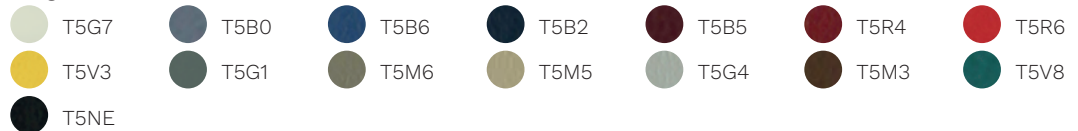

Cat. F

Step

Chili

Stromboli

Silvertex

Valencia

Jet

Magnum (simili-cuir)

Connect

Rivet

Era

T8R0	T8R1	T8R2	T8R3	T8R9	T8V8	T8V2
T8V5	T8V6	T8V0	T8G1	T8G4	T8BA	T8BB
T8G6	T8NE					

Go Check

T9B7	T9B8	T9B9	T9R5	T9R6	T9R7	T9V0
T9V2	T9V3	T9G0	T9G2	T9G4		

Rondo

R0B3	R0B4	R0R1	R0R0	R0R4	R0M0	R0G2
R0G0	R0M3	R0V1	R0V3	R0NE		

Cat. G

Remix 3

RIO3	RIRB	RIRG	RIRE	RIBR	RIO1	RIMC
RITA	RIBE	RIEC	RIH2	RIGC	RILV	RIB4
RIA4	RIB1	RIV4	RIGB	RIG2	RIR2	RIV1
RIO4	RIYE	RIV3	RIGR			

Oceanic

S2B4	S2B3	S2B2	S2R1	S2R2	S2R0	S2V2
S2V0	S2G0	S2M0				