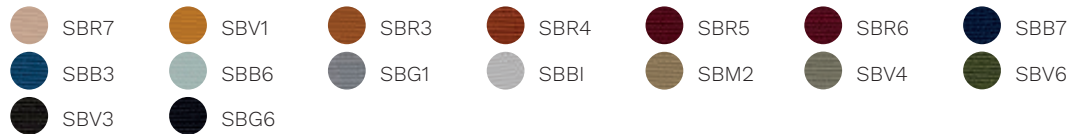

Cat. F

Step

Chili

Stromboli

Silvertex

Valencia

Jet

Magnum (simili-cuir)

Connect

Rivet

Era

T8R0	T8R1	T8R2	T8R3	T8R9	T8V8	T8V2
T8V5	T8V6	T8V0	T8G1	T8G4	T8BA	T8BB
T8G6	T8NE					

Go Check

T9B7	T9B8	T9B9	T9R5	T9R6	T9R7	T9V0
T9V2	T9V3	T9G0	T9G2	T9G4		

Rondo

R0B3	R0B4	R0R1	R0R0	R0R4	R0M0	R0G2
R0G0	R0M3	R0V1	R0V3	R0NE		

Cat. G

Remix 3

RIO3	RIRB	RIRG	RIRE	RIBR	RIO1	RIMC
RITA	RIBE	RIEC	RIH2	RIGC	RILV	RIB4
RIA4	RIB1	RIV4	RIGB	RIG2	RIR2	RIV1
RIO4	RIYE	RIV3	RIGR			

Oceanic

S2B4	S2B3	S2B2	S2R1	S2R2	S2R0	S2V2
S2V0	S2G0	S2M0				