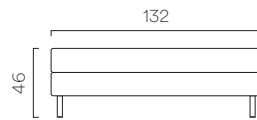

Elmosoft

Montana

ABAQUE

Banc 1 place.

Banc 2 places.

Banc 3 places.

ÉLÉMENTS MODULAIRES

Module initial avec accoudoir Dx.