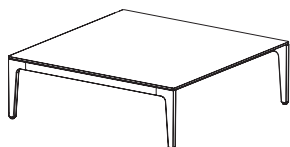

CARACTÉRISTIQUES TECHNIQUES

design Marco Zito

structure	à 4 pieds en aluminium moulé sous pression, peint avec poudre époxy gaufrée blanc RAL 9010, noir RAL 9005 et gris taupe. Pieds d'ajustement réglables +20 mm.
plateau	<p>- <u>mélamine</u>: 18 mm d'épaisseur avec bord en abs de 2 mm. Dimensions: 60x60, 120x60 et 120x120 cm, hauteur 39 cm;</p> <p>- <u>verre</u>: épaisseur 10 mm, Verre dépoli en côte supérieure, et verni en côte inférieure. Dimensions: 120x60 et 120x120 cm, hauteur 38 cm.</p> <p>Le plateau peut être équipé d'un trou central de Ø 6 cm pour l'installation du Versadot, disponible en deux configurations:</p> <p>- 1 X USB "Type C" 5V - 1 X USB "Type A" 5V - Câble d'alimentation non inclus;</p> <p>- 1 x POWER - Câble d'alimentation non inclus.</p>

ABAQUE

Table basse avec plateau en mélamine

Table basse 60x60 cm.

Table basse 120x60 cm.

Table basse 120x120 cm.

Table basse avec plateau en verre

Table basse 120x60 cm.

Table basse 120x120 cm.