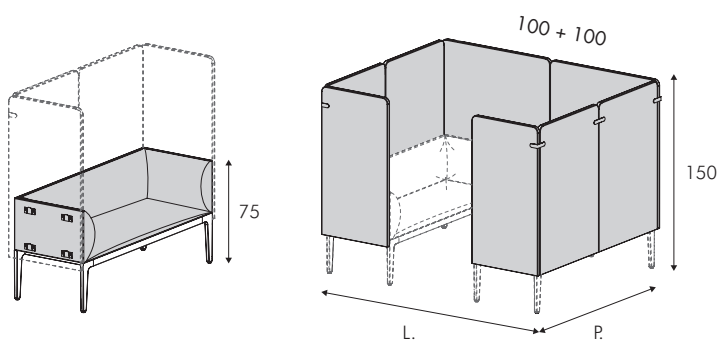

## Mediawall

Mediawall. Pannello esterno in melaminico  
sp. 28 mm. 2 aperture laterali per prese. 2  
fori laterali Ø 60 mm per uscita cavi.

Mediawall. Pannello in multistrato rivestito in  
tessuto (sp. totale 30 mm). 2 aperture laterali per  
prese. 2 fori laterali Ø 60 mm per uscita cavi.