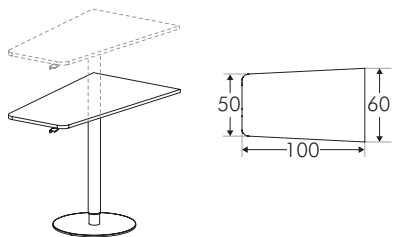

Tavoli

Tavolo trapezoidale per Mediawall.
Elevabile in altezza mediante pompa a gas.