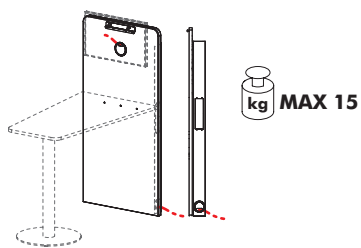

### Meeting Pod

Meeting Pod composto da: divano L. 140 x P. 60 cm (x2).  
Kit 6 pannelli rivestiti in tessuto.

Meeting Pod composto da: Divano L. 160 x P. 60 cm (x2).  
Kit 8 pannelli rivestiti in tessuto.

## Mediawall

Mediawall. Pannello esterno in melaminico  
sp. 28 mm. 2 aperture laterali per prese. 2  
fori laterali Ø 60 mm per uscita cavi.

Mediawall. Pannello in multistrato rivestito in  
tessuto (sp. totale 30 mm). 2 aperture laterali per  
prese. 2 fori laterali Ø 60 mm per uscita cavi.