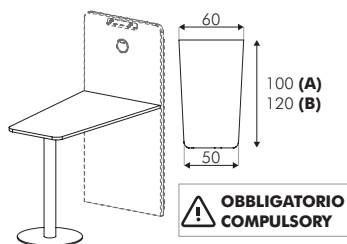

Tavolo trapezoidale per Mediawall.
Piano melaminico sp. 18 mm.