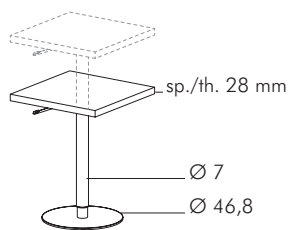

## Mediawall

Mediawall. Pannello esterno in melaminico  
sp. 28 mm. 2 aperture laterali per prese. 2  
fori laterali Ø 60 mm per uscita cavi.

Mediawall. Pannello in multistrato rivestito in  
tessuto (sp. totale 30 mm). 2 aperture laterali per  
prese. 2 fori laterali Ø 60 mm per uscita cavi.

Tavolo trapezoidale per Mediawall.  
Piano melaminico sp. 18 mm.

## Tavoli

Tavolo trapezoidale per Mediawall.  
Elevabile in altezza mediante pompa a gas.

Tavolo quadrato 60x60cm per Mediawall.  
Elevabile in altezza mediante pompa a gas.