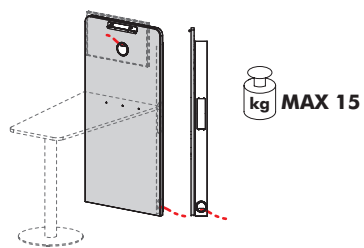

### Meeting Pod

Meeting Pod composto da: divano L. 140 x P. 60 cm (x2).  
Kit 6 pannelli rivestiti in tessuto.

Meeting Pod composto da: Divano L. 160 x P. 60 cm (x2).  
Kit 8 pannelli rivestiti in tessuto.

## Mediawall

Mediawall. Pannello esterno in melaminico  
sp. 28 mm. 2 aperture laterali per prese. 2  
fori laterali Ø 60 mm per uscita cavi.

Mediawall. Pannello in multistrato rivestito in  
tessuto (sp. totale 30 mm). 2 aperture laterali per  
prese. 2 fori laterali Ø 60 mm per uscita cavi.