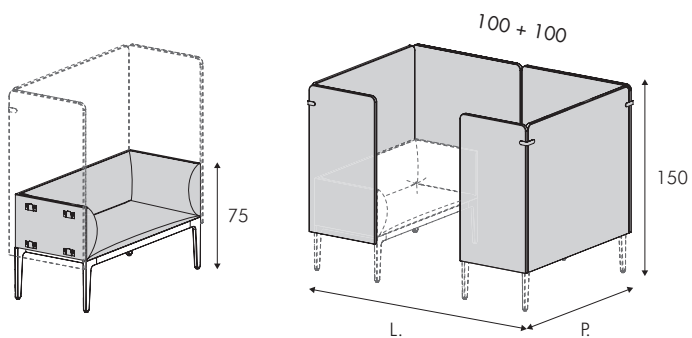

ABACO

Meeting Pod

Meeting Pod composto da: divano L. 140 x P. 60 cm (x2).
Kit 6 pannelli rivestiti in tessuto.