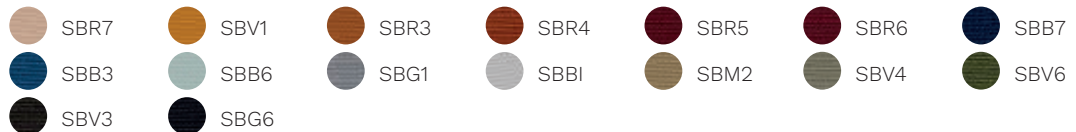

Silververtex