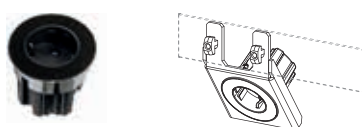

Panneau de séparation. Ht. 118 cm.

Panneau de séparation. Ht. 118 cm.

Tables

Table suspendue avec plateau circulaire.
L. 35 cm.

Table suspendue avec plateau rectangulaire pivotant 360°.
L.40 cm.

Accessoires

Porte manteau.

Porte revues.

Électrification

VERSADOT - 1 x USB 'Type C' 5V - 1 x USB 'Type A' 5V - Support pour fixation au structure inclus - Câble d'alimentation non inclus.

2 USB 5V (A+C)

VERSADOT - 1 x POWER - Support pour fixation au structure inclus - Câble d'alimentation non inclus.