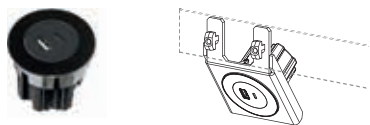

Panneau de séparation. Ht. 118 cm.

Panneau de séparation. Ht. 118 cm.

Tables

Table suspendue avec plateau circulaire.
L. 35 cm.

Table suspendue avec plateau rectangulaire pivotant 360°.
L.40 cm.

Accessoires

Porte manteau.

Porte revues.

Électrification

VERSADOT - 1 x USB 'Type C' 5V - 1 x USB 'Type A' 5V - Support pour fixation au structure inclus - Câble d'alimentation non inclus.

2 USB 5V (A+C)

VERSADOT - 1 x POWER - Support pour fixation au structure inclus - Câble d'alimentation non inclus.