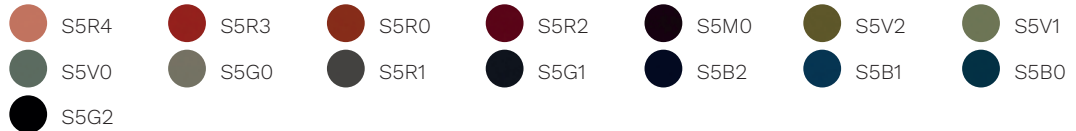

finitions structure

Aluminium peint gaufré

ZGBI - Blanc
RAL 9010

ZGTR - Gris taupe

ZGNE - Noir
RAL 9005

finitions plateau

Mélamine

MBI
Blanc

MTR
Gris Taupe

MCE
Beton

MOB
Elm Clair

MNC
Noyer

Laqué mat

LAW1
Peint
RAL 9016

LATR
Gris
taupe

LANE
Noir
RAL 9011

Oceanic

Focus

Focus Melange

Aida

Cat. Q

Steelcut Trio 3

Ecriture

Ombra

Cat. P

Cuir

Cat. PX

Cuir fleur corrigé

Cat. X

Elmosoft

Montana

ABAQUE