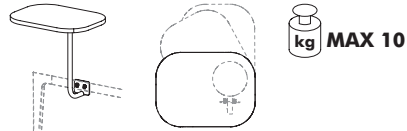

Panneau de séparation. Ht. 118 cm.

Panneau de séparation. Ht. 118 cm.

Tables

Table suspendue avec plateau circulaire.
L. 35 cm.

Table suspendue avec plateau rectangulaire pivotant 360°.
L.40 cm.

Accessoires