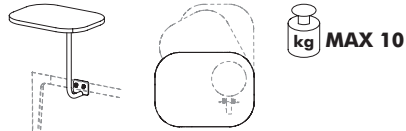

Panneau de séparation. Ht. 118 cm.

Composition de 2 canapés 2 places.  
L. 160 cm.  
Préparé pour le accrochage des panneaux.

Panneau de séparation. Ht. 118 cm.

## Tables

Table suspendue avec plateau circulaire.  
L. 35 cm.

Table suspendue avec plateau rectangulaire pivotant 360°.  
L.40 cm.