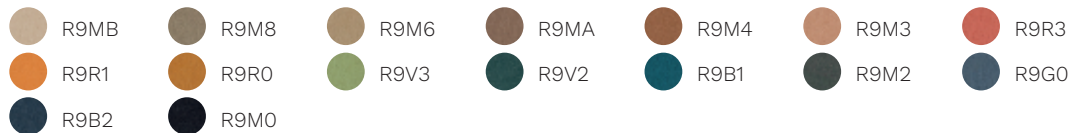

#### Aluminium peint gaufré

ZGBI - Blanc  
RAL 9010

ZGTR - Gris taupe

ZGNE - Noir  
RAL 9005

#### Mélamine

MBI  
Blanc

MTR  
Gris Taupe

MCE  
Beton

MOB  
Elm Clair

MNC  
Noyer

Go Check

Rondo

Cat. G

Remix 3

Oceanic

Focus

Focus Melange

Aida

**Cat. Q**

Steelcut Trio 3

Ecriture

Ombra

**Cat. P**

Cuir

**Cat. PX**

Cuir fleur corrigé