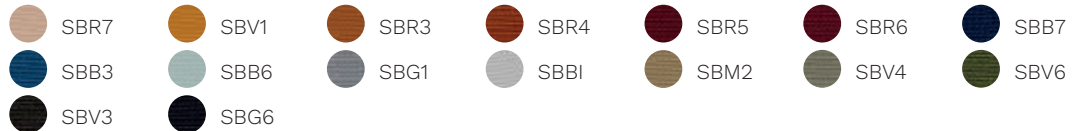

Silververtex