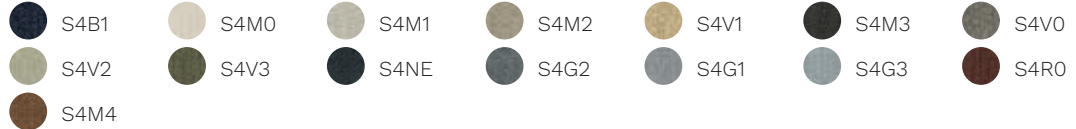

#### Aluminium peint gaufré

ZGBI - Blanc  
RAL 9010

ZGTR - Gris taupe

ZGNE - Noir  
RAL 9005

#### Mélamine

MBI  
Blanc

MTR  
Gris Taupe

MCE  
Beton

MOB  
Elm Clair

MNC  
Noyer

#### Laqué mat

LAW1  
Peint  
RAL 9016

LATR  
Gris  
taupe

LANE  
Noir  
RAL 9011

accessoires

**Metal point**

tissus

**Cat. H**

**Cat. Q**

Steelcut Trio 3

Ecriture

Ombra

**Cat. P**

Cuir

**Cat. PX**

Cuir fleur corrigé