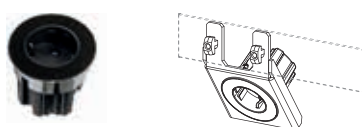

## Électrification

VERSADOT - 1 x USB 'Type C' 5V - 1 x USB 'Type A' 5V - Support pour fixation au structure inclus - Câble d'alimentation non inclus.

2 USB 5V (A+C)

VERSADOT - 1 x POWER - Support pour fixation au structure inclus - Câble d'alimentation non inclus.