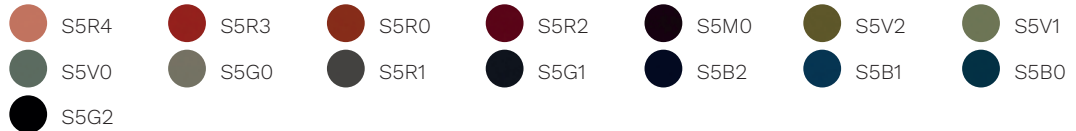

#### Mélamine

MBI  
Blanc

MTR  
Gris Taupe

MCE  
Beton

MOB  
Elm Clair

MNC  
Noyer

**Cat. Q**

Steelcut Trio 3

Ecriture

Ombra

**Cat. P**

Cuir

**Cat. PX**

Cuir fleur corrigé