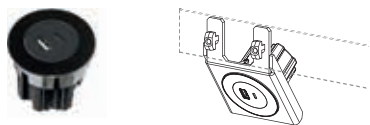

## Tables

Table suspendue avec plateau circulaire.  
L. 35 cm.

Table suspendue avec plateau rectangulaire pivotant 360°.  
L.40 cm.

## Accessoires

Porte manteau.

Porte revues.

## Électrification

VERSADOT - 1 x USB 'Type C' 5V - 1 x USB 'Type A' 5V - Support pour fixation au structure inclus - Câble d'alimentation non inclus.

2 USB 5V (A+C)

VERSADOT - 1 x POWER - Support pour fixation au structure inclus - Câble d'alimentation non inclus.