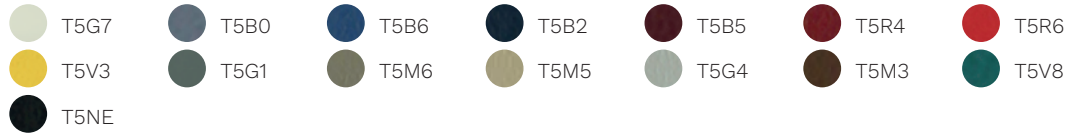

Magnum (simili-cuir)