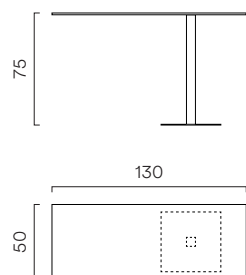

L. 240 cm

P. 172 cm

H. 145 cm

| Struttura <i>Structure</i> <i>Structure</i> | Descrizione codice <i>Code description</i> <i>Description code</i> | COD. | | | | | | | |
|---|---|---------------------|-----|---|---|---|---|----|---|
| | | | H/D | F | R | G | P | PX | X |
| Verniciata nera Black varnished Peinte noir | 1 - Divano L. 160 cm 1 - Sofa L. 160 cm 1 - Canapé L. 160 cm | 99TQF4N00M | | | | | | | |
| Verniciata nera Black varnished Peinte noir | 1 - Divano L. 160 cm 1 - Sofa L. 160 cm 1 - Canapé L. 160 cm | 99TQF4N00M | | | | | | | |
| | Kit pannelli rivestiti Cat. M Set of upholstered panels Cat. M Jeu panneaux revêtus Cat. M | 98TSP1LIM | | | | | | | |
| Verniciata bianca White varnished Peinte blanc | 1 - Divano L. 160 cm 1 - Sofa L. 160 cm 1 - Canapé L. 160 cm | 99TQF4B00M | | | | | | | |
| Verniciata bianca White varnished Peinte blanc | 1 - Divano L. 160 cm 1 - Sofa L. 160 cm 1 - Canapé L. 160 cm | 99TQF4B00M | | | | | | | |
| | Kit pannelli rivestiti Cat. M Set of upholstered panels Cat. M Jeu panneaux revêtus Cat. M | 98TSP1LIM | | | | | | | |
| Con 1 presa per 2 USB (5V A+A) With 1-socket for 2 USB (5V A+A) Avec 1 prise pour 2 USB (5V A+A) | | 99TQF4 _ U0M | | | | | | | |

Tavolo rettangolare - 130 x 50

Rectangular table - 130 x 50

Table rectangulaire - 130 x 50

| Colore <i>Colour</i> <i>Couleur</i> | L. | P. | H. | COD. | | |
|---|-----|----|----|------------------|---|-----|
| | | | | | M | HPL |
| Nero Black Noir | 130 | 50 | 75 | 98TR0NM0B | | |
| Bianco White Blanc | 130 | 50 | 75 | 98TR0BM0B | | |
| Nero Black Noir | 130 | 50 | 75 | 98TR0N00B | | |
| Bianco White Blanc | 130 | 50 | 75 | 98TR0B00B | | |