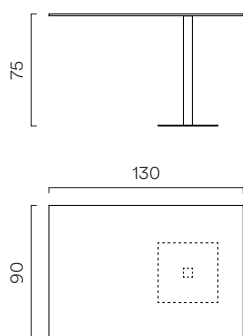

Per tavoli vedi pag. 411

For table see page 411

Pour tables voir page 411

Stand By Limbo

Tavolo trapezoidale - 130 x 90

Trapezoidal table - 130 x 90
Table trapézoïdale - 130 x 90

 kg 24  lb  mc 0,5  ft

| Colore Colour Couleur | L. | P. | H. | COD. | HPL |
|---------------------------------|-----|----|----|------------------|-----|
| Nero Black Noir | 130 | 90 | 75 | 98TR0N00A | |
| Bianco White Blanc | 130 | 90 | 75 | 98TR0B00A | |

Tavolo rettangolare - 130 x 90

Rectangular table - 130 x 90
Table rectangulaire - 130 x 90

 kg 24  lb  mc 0,5  ft

| Colore Colour Couleur | L. | P. | H. | COD. | M |
|---------------------------------|-----|----|----|------------------|---|
| Nero Black Noir | 130 | 90 | 75 | 98TR0NM0A | |
| Bianco White Blanc | 130 | 90 | 75 | 98TR0BM0A | |