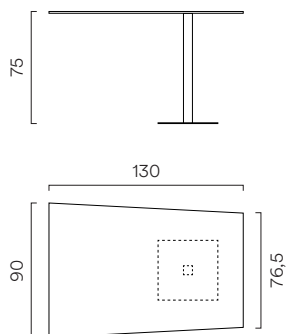

Per tavoli vedi pag. 411

For table see page 411

Pour tables voir page 411

Stand By Limbo

Tavolo trapezoidale - 130 x 90

Trapezoidal table - 130 x 90
Table trapézoïdale - 130 x 90

 kg 24  lb  mc 0,5  ft

| Colore Colour Couleur | L. | P. | H. | COD. | HPL |
|---------------------------------|-----|----|----|------------------|-----|
| Nero Black Noir | 130 | 90 | 75 | 98TR0N00A | |
| Bianco White Blanc | 130 | 90 | 75 | 98TR0B00A | |

Tavolo rettangolare - 130 x 90

Rectangular table - 130 x 90
Table rectangulaire - 130 x 90

 kg 24  lb  mc 0,5  ft

| Colore Colour Couleur | L. | P. | H. | COD. | M |
|---------------------------------|-----|----|----|------------------|---|
| Nero Black Noir | 130 | 90 | 75 | 98TR0NM0A | |
| Bianco White Blanc | 130 | 90 | 75 | 98TR0BM0A | |