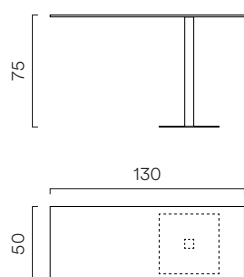

Tavolo rettangolare - 130 x 50

Rectangular table - 130 x 50

Table rectangulaire - 130 x 50

| Colore <i>Colour</i> <i>Couleur</i> | L. | P. | H. | COD. | | |
|---|-----|----|----|------------------|---|-----|
| | | | | | M | HPL |
| Nero Black Noir | 130 | 50 | 75 | 98TR0NM0B | | |
| Bianco White Blanc | 130 | 50 | 75 | 98TR0BM0B | | |
| Nero Black Noir | 130 | 50 | 75 | 98TR0N00B | | |
| Bianco White Blanc | 130 | 50 | 75 | 98TR0B00B | | |

Stand By Limbo

Meeting POD composto da: - Divano L. 160x80 (da ordinare x 2) - kit pannelli rivestiti in tessuto - Pannello di congiunzione L. 80 cm predisposto per cablatura
 The Meeting Pod is composed by: - Sofa L. 160x80 (to be ordered twice) - Set of upholstered panels - L. 80 cm connecting panel with provision for cabling
 Le Meeting Pod se compose de: - Canapé L. 160x80 (à commander x 2) - Jeu panneaux revêtus en tissu - Panneau de jonction L. 80 cm prédisposé pour câblage

Tavolo rettangolare - 130 x 50
 Rectangular table - 130 x 50
 Table rectangulaire - 130 x 50

kg 18 mc 0,4
 lb ft

| Colore Colour Couleur | L. | P. | H. | COD. | M | HPL |
|---------------------------------|-----|----|----|------------------|---|-----|
| Nero Black Noir | 130 | 50 | 75 | 98TRONM0B | | |
| Bianco White Blanc | 130 | 50 | 75 | 98TROBM0B | | |
| Nero Black Noir | 130 | 50 | 75 | 98TRON00B | | |
| Bianco White Blanc | 130 | 50 | 75 | 98TROB00B | | |