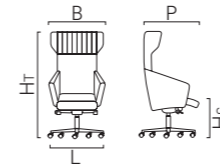

## BUSINESS CLASS MEETING

Seduta riunione con schienale basso ed elevazione a gas. Base a 5 razze in alluminio lucido.

Meeting chair with low backrest and gas lift. 5-star polished aluminium base.

Siège réunion avec dossier bas et élévation par vérin à gaz. Piètement 5 branches en aluminium poli.

Jet - JTW3

**BUSINESS CLASS**

Seduta visitatore girevole con schienale basso e base a 4 razze in alluminio lucido.

Swivel visitor chair with low backrest and 4-spoke polished aluminium base.

Siège visiteur pivotant avec dossier bas et piètement 4 branches en aluminium poli.

# Business Class

– design Favaretto & Partners –

Specifiche tecniche / Technical specifications / Caractéristiques techniques

BUSINESS CLASS

L 72 cm  
B 67 cm  
P 70 cm  
Hs 41<51 cm  
Ht 125<135 cm

L 72 cm  
B 63 cm  
P 67 cm  
Hs 41<51 cm  
Ht 102<112 cm