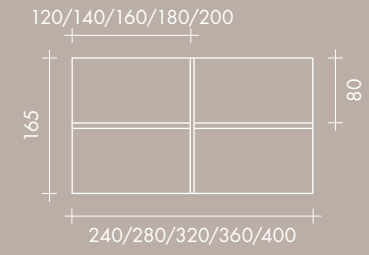

Configurazioni operative integrate a sistema divisorio di pareti.

Operative desks integrated with partition wall system.