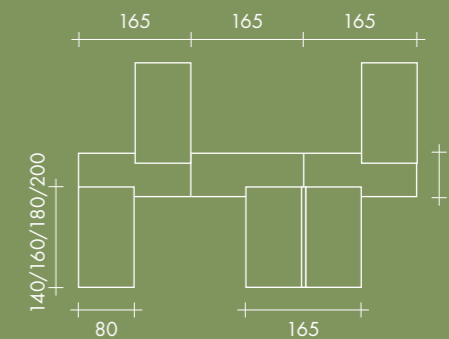

Sistema operativo con varie opzioni di configurazione supportate da elementi di servizio centrali.

Operative system with multiple choice of configurations hanged to a central unit.