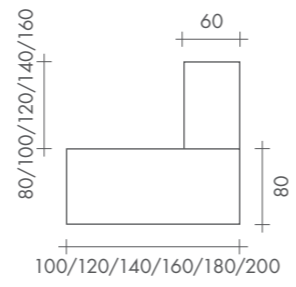

POP,
operative
system

pop
square

FREZZA®

Scrivanica indipendente con piano in melaminico e gamba metallica.
Free standing desk with metal square leg.

Sistema operativo con schermi melaminici rivestiti in tessuto e ribaltina traslante per accesso alla gestione cavi.
Bench system with fabric screen, sliding metal element for wire management.