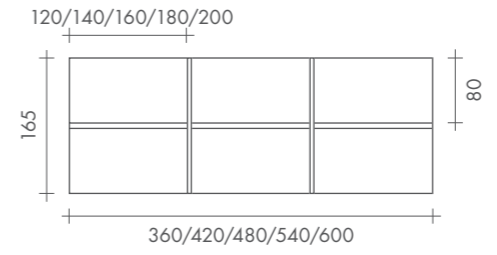

POP,  
operative  
system

pop  
square

FREZZA®

**Scrivania indipendente con piano in melaminico e gamba metallica.**  
Free standing desk with metal square leg.

**Sistema operativo con schermi melaminici rivestiti in tessuto e ribaltina traslante per accesso alla gestione cavi.**  
Bench system with fabric screen, sliding metal element for wire management.