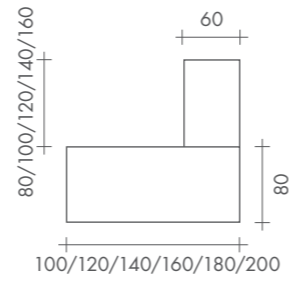

POP,  
operative  
system

pop  
square

FREZZA®

**Scrivania indipendente con piano in melaminico e gamba metallica.**  
Free standing desk with metal square leg.

**Sistema operativo con schermi melaminici rivestiti in tessuto e ribaltina traslante per accesso alla gestione cavi.**  
Bench system with fabric screen, sliding metal element for wire management.