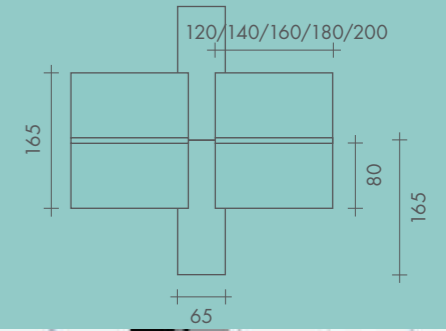

Postazione di lavoro aggregata con mobile di servizio centrale dotato di ante scorrevoli.
Double workstation with central supporting unit with sliding doors.