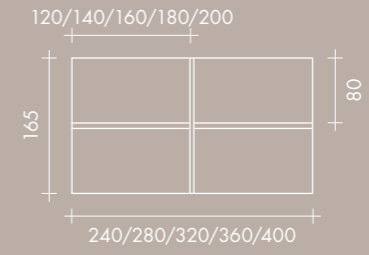

Configurazioni operative integrate a sistema divisorio di pareti.

Operative desks integrated with partition wall system.