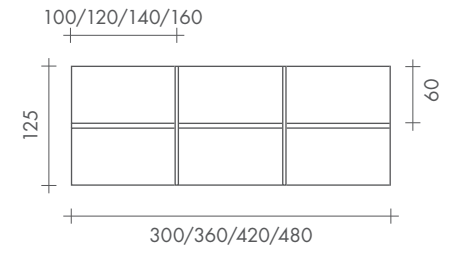

POP,  
operative  
system

pop  
square

FREZZA®

**Scrivania indipendente con piano in melaminico e gamba metallica.**  
Free standing desk with metal square leg.

**Sistema operativo con schermi melaminici rivestiti in tessuto e ribaltina traslante per accesso alla gestione cavi.**  
Bench system with fabric screen, sliding metal element for wire management.