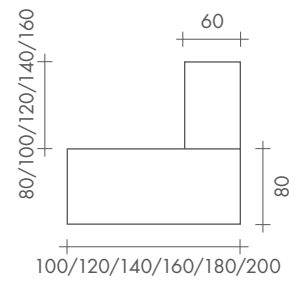

POP,  
operative  
system

pop  
square

FREZZA®

**Scrivania indipendente con piano in melaminico e gamba metallica.**  
Free standing desk with metal square leg.

**Sistema operativo con schermi melaminici rivestiti in tessuto e ribaltina traslante per accesso alla gestione cavi.**  
Bench system with fabric screen, sliding metal element for wire management.