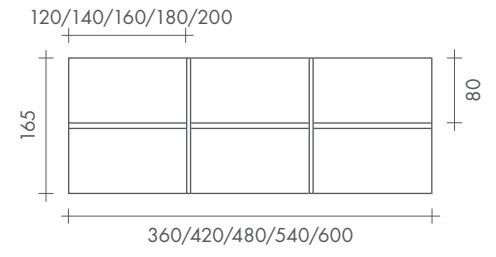

POP,  
operative  
system

pop  
square

FREZZA®

**Scrivania indipendente con piano in melaminico e gamba metallica.**  
Free standing desk with metal square leg.

**Sistema operativo con schermi melaminici rivestiti in tessuto e ribaltina traslante per accesso alla gestione cavi.**  
Bench system with fabric screen, sliding metal element for wire management.