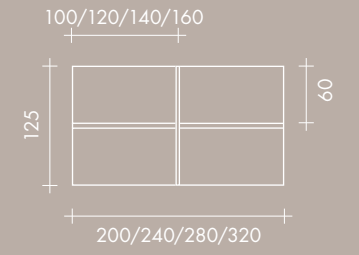

Configurazioni operative integrate a sistema divisorio di pareti.

Operative desks integrated with partition wall system.