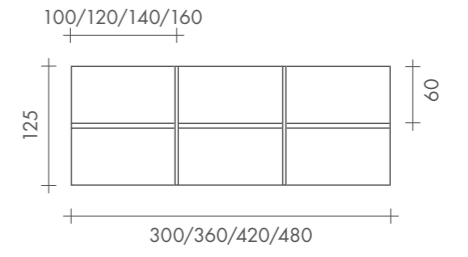

POP,
operative
system

pop
square

FREZZA®

Scrivanica indipendente con piano in melaminico e gamba metallica.
Free standing desk with metal square leg.

Sistema operativo con schermi melaminici rivestiti in tessuto e ribaltina traslante per accesso alla gestione cavi.
Bench system with fabric screen, sliding metal element for wire management.