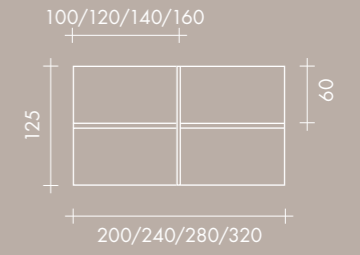

Configurazioni operative integrate a sistema divisorio di pareti.

Operative desks integrated with partition wall system.