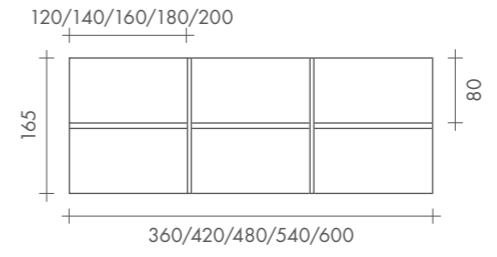

POP,
operative
system

pop
square

FREZZA®

Scrivanica indipendente con piano in melaminico e gamba metallica.
Free standing desk with metal square leg.

Sistema operativo con schermi melaminici rivestiti in tessuto e ribaltina traslante per accesso alla gestione cavi.
Bench system with fabric screen, sliding metal element for wire management.