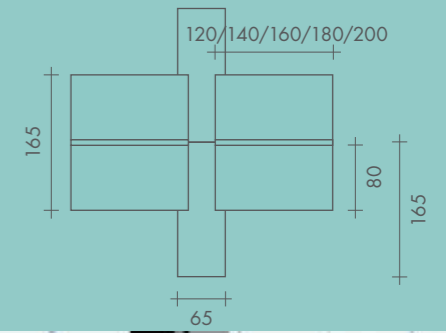

Postazione di lavoro aggregata con mobile di servizio centrale dotato di ante scorrevoli.
Double workstation with central supporting unit with sliding doors.