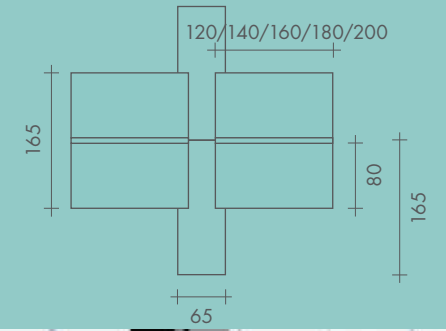

Postazione di lavoro aggregata con mobile di servizio centrale dotato di ante scorrevoli.
Double workstation with central supporting unit with sliding doors.