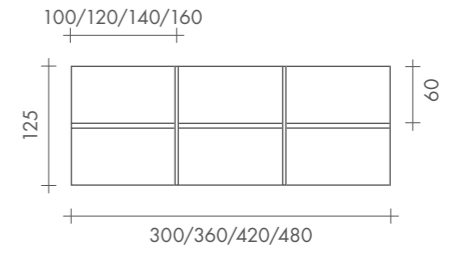

POP,  
operative  
system

pop  
square

FREZZA®

**Scrivania indipendente con piano in melaminico e gamba metallica.**  
Free standing desk with metal square leg.

**Sistema operativo con schermi melaminici rivestiti in tessuto e ribaltina traslante per accesso alla gestione cavi.**  
Bench system with fabric screen, sliding metal element for wire management.