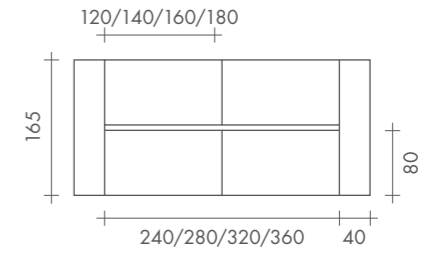

Composizione bench pannellato con schermi rivestiti in tessuto e cassettiere altezza scrivania.

Cluster composition with fabric screens and desk-height pedestals.