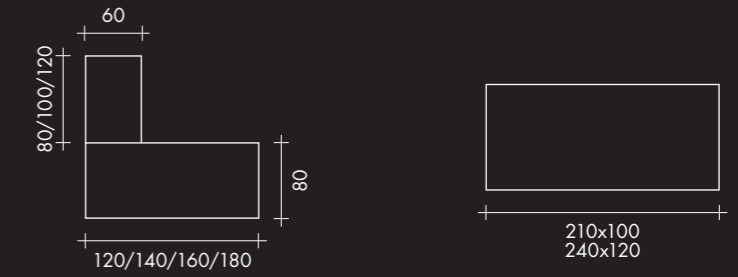

Scrivania direzionale con allungo e tavolo riunione abbinato; contenitori collezione passepartout.

Executive desk with hanged return and matching meeting table; cabinets of passepartout collection meeting table.